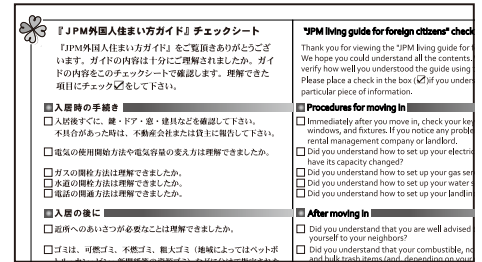

### 2. 入居の後に

- ・近所への挨拶
- ・ゴミ出しのルール ・騒音

### 3. 禁止・遵守事項

- ・ペット ・共用部分とベランダ ・又貸しの禁止
- ・危険物持ち込みの禁止 ・家賃と支払い方法

入居後トラブルになりやすい「ゴミの出し方や禁止・遵守事項」については、特に詳しく説明されています。

## (3) チェックシートの利用方法

「住まい方ガイド」には、居住ルールやマナー等の理解度を測る『チェックシート』が付いています。DVD 視聴後、入居者に記入してもらったチェックシートは不動産店等と入居者双方が保管することでトラブル防止に役立ちます。

(チェックシートは、当協会のホームページからもダウンロード可能です。)